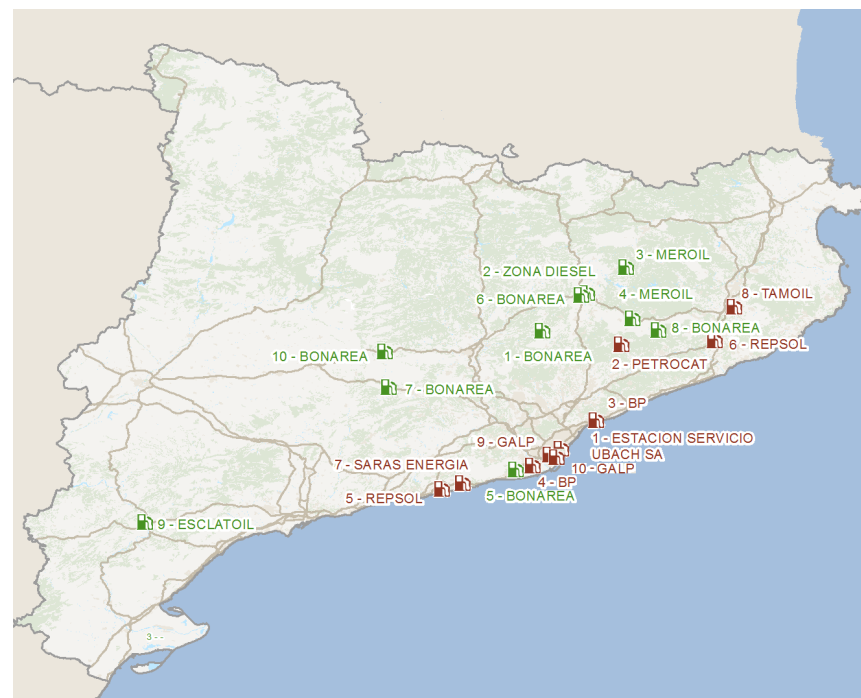

Anàlisi de preus: les 10 benzineres més cares i més barates a Catalunya. **GASOIL**

Benzineres més barates de combustible Gasoil. Preus mitjans durant **setembre** 2012

ORDRE	RÈTOL	DIRECCIÓ	MUNICIPI	MITJANA PREU
1	BONAREA	CARRETERA DE VIC KM. 27	Moià	1.323
2	ZONA DIESEL	C/ LLEIDA, 2 P.ACTIV. ECONOMIQUES	Vic	1.323
3	MEROIL	CTRA. VIC A OLOT km 24,8	Santa Maria de Corcó	1.323
4	MEROIL	CTRA. ARBÚCIES-VILADRAU	Arbúcies	1.323
5	BONAREA	AVENIDA BERTRAN I GÜELL, 17,19	Gavà	1.325
6	BONAREA	CARRER MATARO, S/N	Vic	1.326
7	BONAREA	AUTOVIA AUTOVIA A-2 KM. 545	Jorba	1.326
8	BONAREA	POLIGONO PONT CREMAT, 2	Arbúcies	1.326
9	ESCLATOIL	POLIGONO AUBALS, 3	Móra la Nova	1.326
10	BONAREA	POLIG. IND. LES GARRIGUES, 24, C. BON AREA	Calaf	1.326

Benzineres més cares de combustible Gasoil. Preus mitjans durant **setembre** 2012

ORDRE	RÈTOL	DIRECCIÓ	MUNICIPI	MITJANA PREU
1	ESTACION SERVICIO UBACH SA	AVINGUDA PARAL.LEL, 25	Barcelona	1.485
2	PETROCAT	PASSEIG LA FONT, 1	Montseny	1.481
3	BP	CARRETERA ALELLA KM. 1	El Masnou	1.474
4	BP	CALLE BOTANICA, 21/23	L'Hospitalet de Llobregat	1.474
5	REPSOL	AVINGUDA EDUARD TOLDRA, 62	Vilanova i la Geltrú	1.473
6	REPSOL	AU AP-7, 86	Maçanet de la Selva	1.473
7	SARAS ENERGIA	P.I. MAS ALBA PARC.12-14 - C.C. CAPRABO	Sitges	1.472
8	TAMOIL	CARRETERA C-25 KM. 240	Riudellots de la Selva	1.472
9	GALP	CARRETERA GARRAF KM. 21	El Prat de Llobregat	1.471
10	GALP	PASSEIG ZONA FRANCA, 81	Barcelona	1.471

Anàlisi de preus: les benzineres més cares i barates a Catalunya

Ubicació de les 10 benzineres més cares (vermell) i més barates (verd) de combustible **Gasolina 95**.

Ubicació de les 10 benzineres més cares (vermell) i més barates (verd) de combustible **Gasoil**.